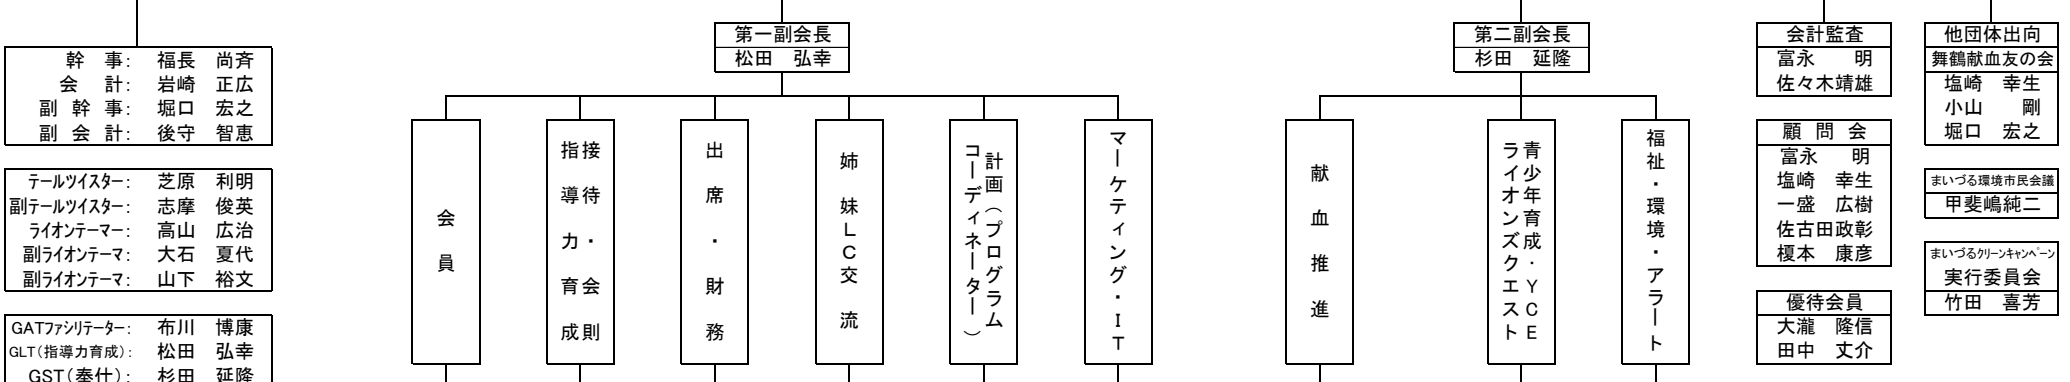

2024-2025年度舞鶴ライオンズクラブ組織表(案)

地区役員出向者: 名誉顧問・元地区ガバナー・地区LCIFアドバイザー 一盛 広樹
地区役員出向者: 地区LCIF委員 谷田 恵一

会長 布川 博康
前会長 榎本 康彦

幹事: 福長 尚齊
会計: 岩崎 正広
副幹事: 堀口 宏之
副会計: 後守 智恵

テールツイスター: 芝原 利明
副テールツイスター: 志摩 俊英
ライオンテーマ: 高山 広治
副ライオンテーマ: 大石 夏代
副ライオンテーマ: 山下 裕文